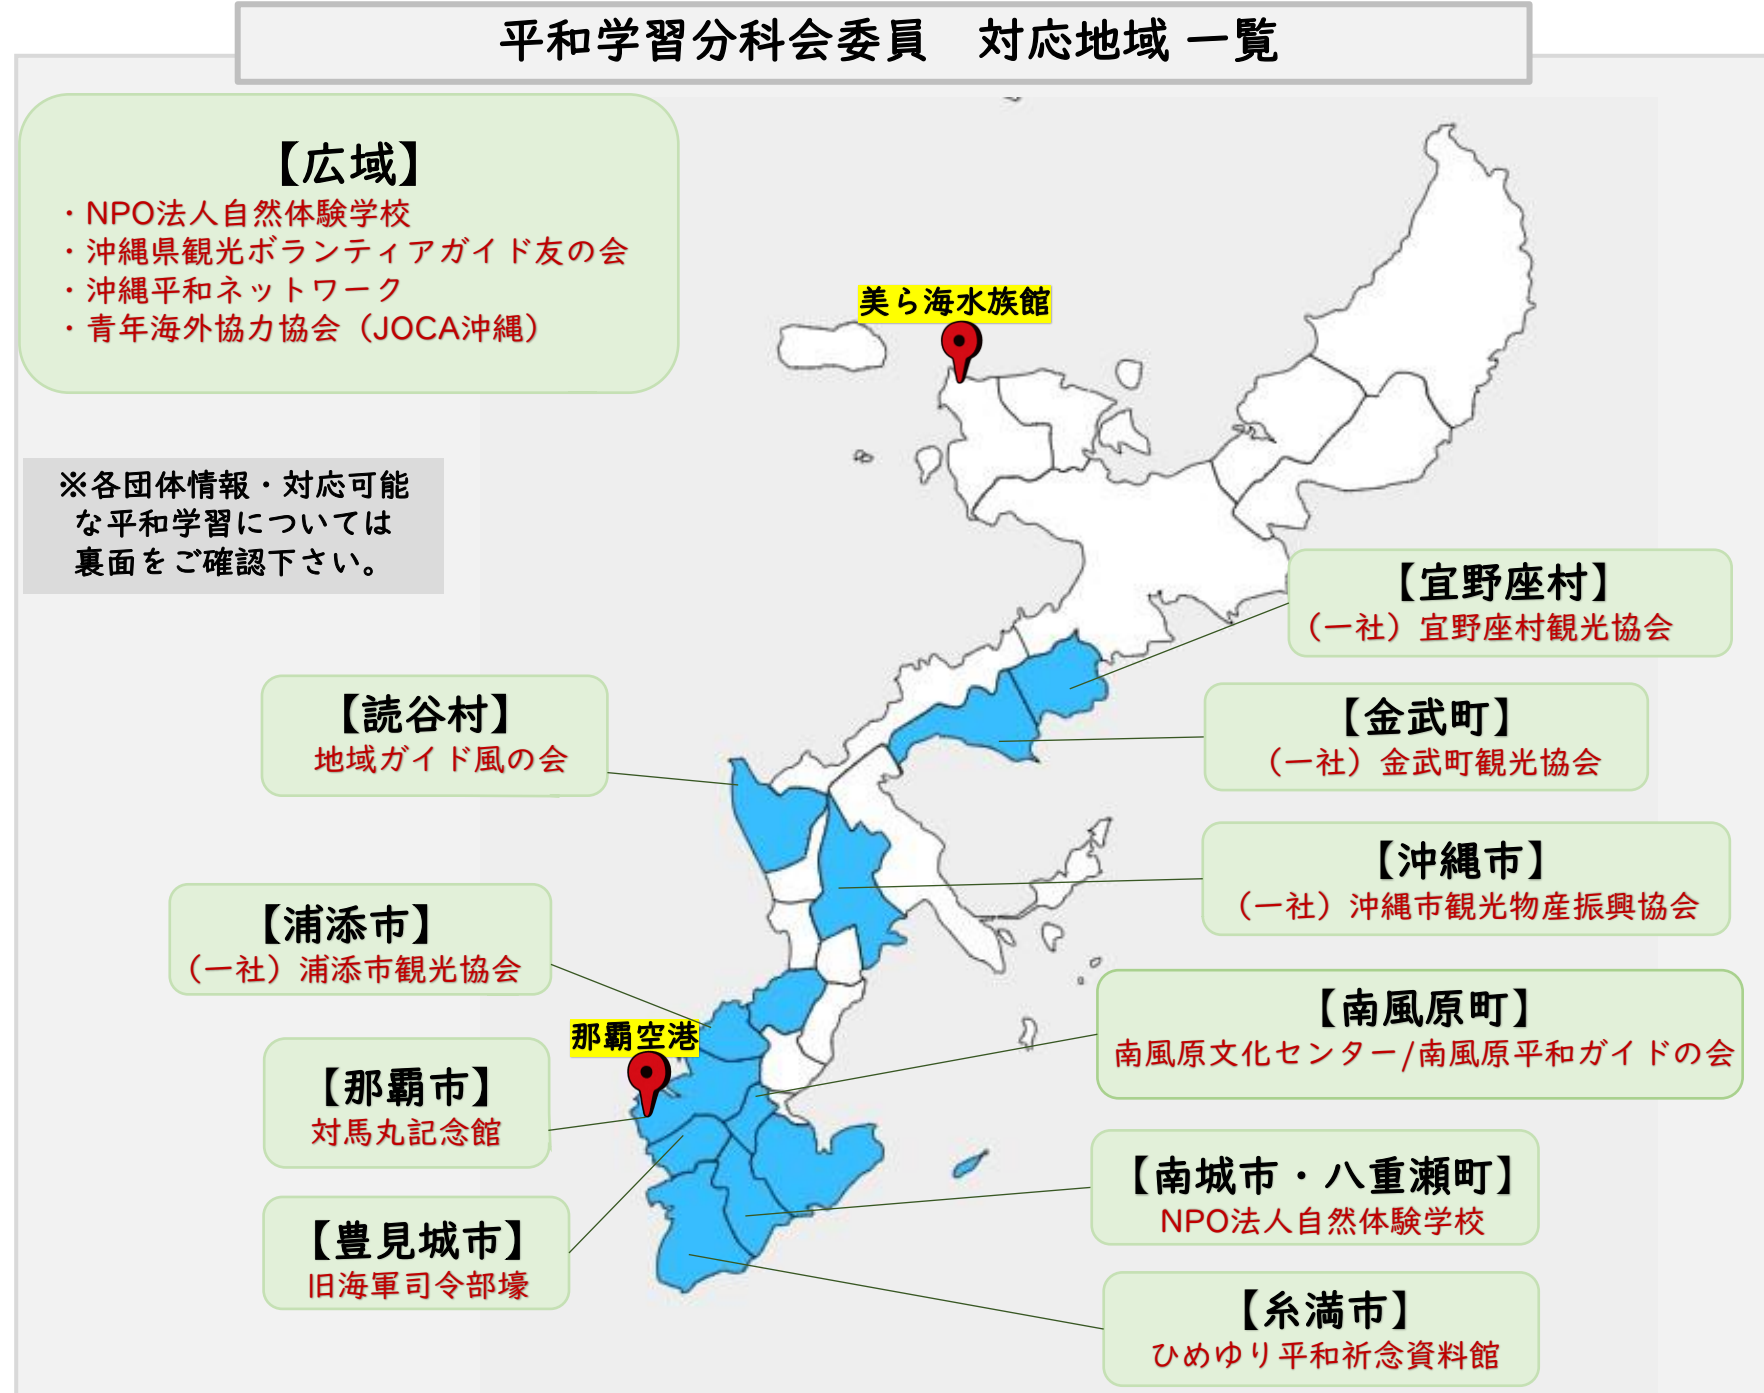

平和学習分科会委員 対応地域一覧

【広域】

- ・NPO法人自然体験学校
- ・沖縄県観光ボランティアガイド友の会
- ・沖縄平和ネットワーク
- ・青年海外協力協会（JOCA沖縄）

※各団体情報・対応可能な平和学習については裏面をご確認下さい。