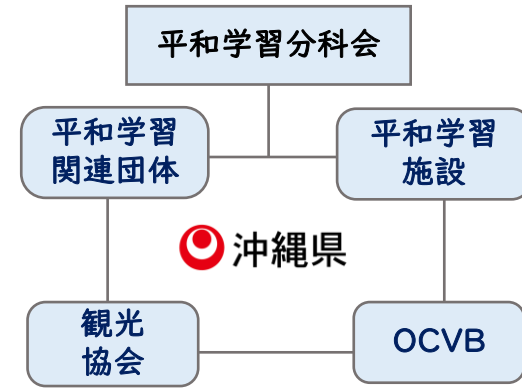

### 沖縄の置かれている基地の現状を体感

- ・体験プログラム
- ・米軍基地を見学
- ・フィールドワーク
- ・施設から展望
- ・バスから見学  
(ガイドによる  
車内案内等)

## 3. 総まとめ（現地での学びをアウトプット）

- ・活動成果報告会
- ・学習発表会
- ・記事作成
- ・事後アドバイザー  
派遣(沖縄県支援事業)

沖縄県の平和学習分科会では、  
本質的な平和学習プログラムに向けた現況把握、意見交換を通し  
課題解決や平和学習プログラムの造成に向け取り組んでいます。

- ・年数回の分科会の開催
- ・受入体制の強化（フィールドワーク等）